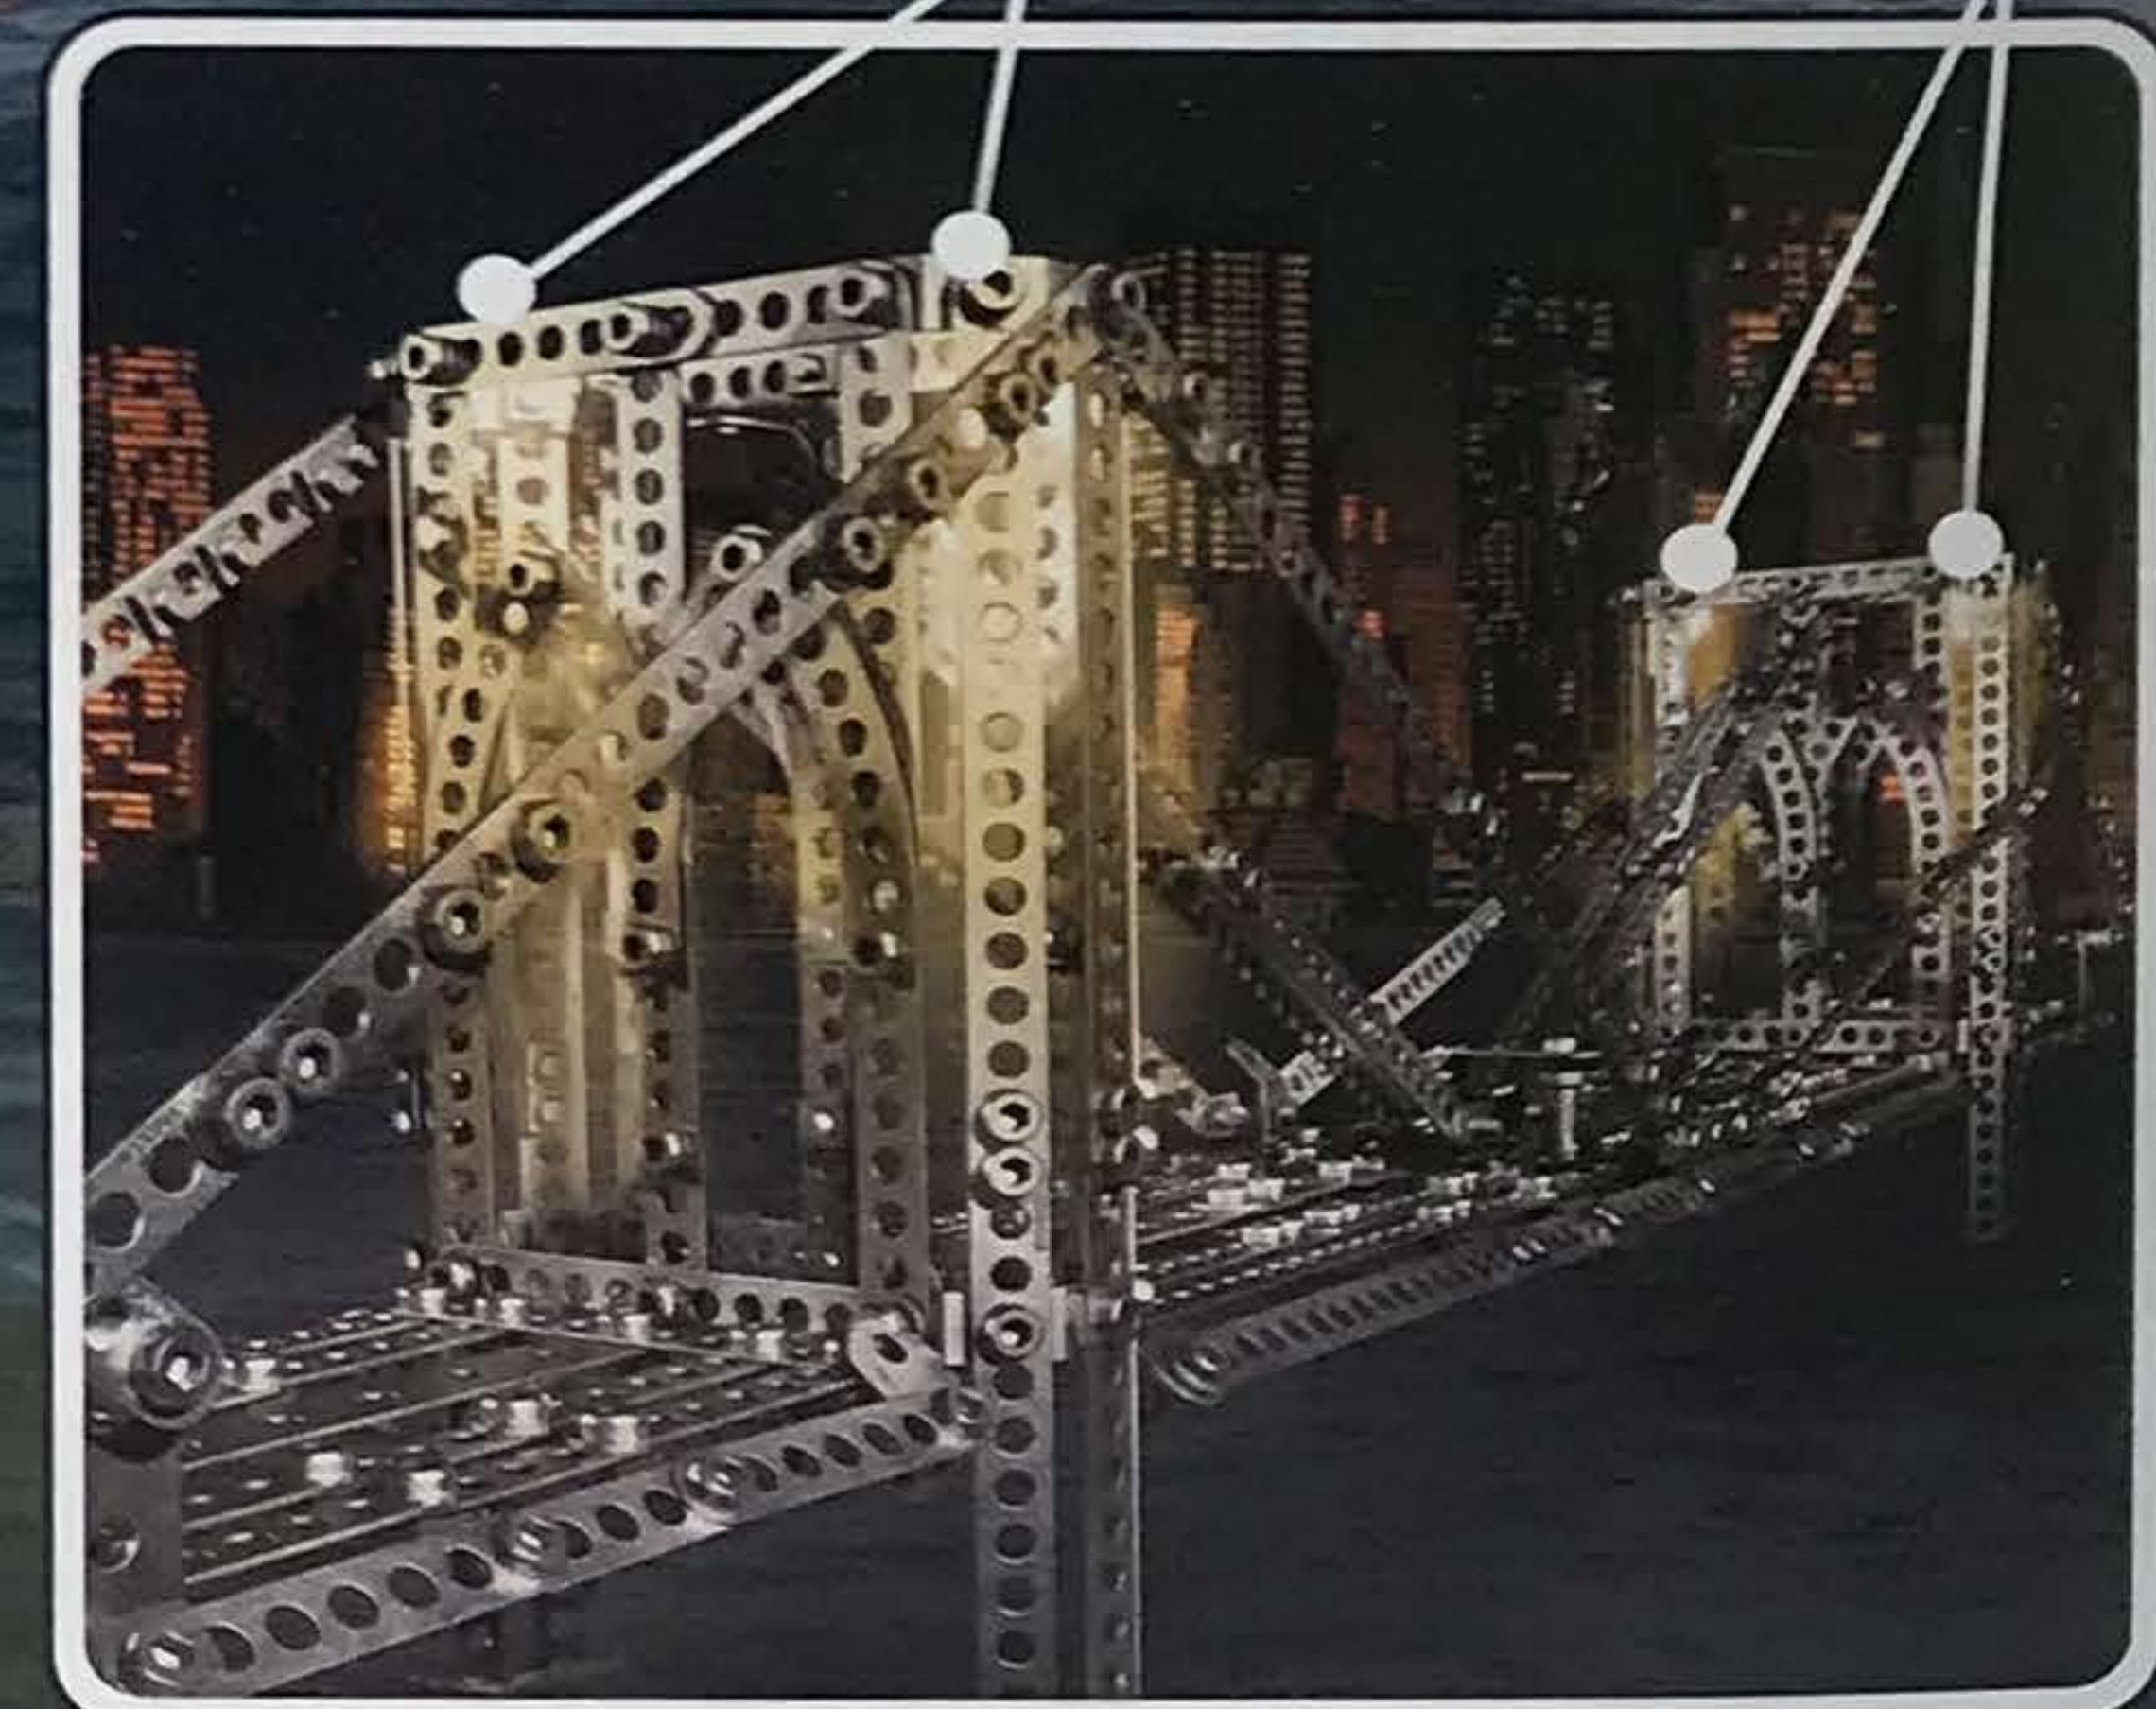

GB. For information on how this product supports today's STEM curriculum, visit www.meccano.com.

F. Pour découvrir l'intérêt pédagogique de ce produit dans le cadre des matières STEM, rendez-vous sur www.meccano.com.

E. Para mayor información sobre cómo este producto respalda las materias STEM visita: www.meccano.com. **D.** Für Informationen wie dieses Produkt den technisch-mathematischen Lehrplan (STEM) unterstützt, besuchen Sie bitte www.meccano.com. **NL.** Ga naar www.meccano.com voor meer informatie over hoe dit product het huidige STEM-currículum ondersteunt. **I.** Per informazioni su come questo prodotto contribuisce ad aiutare i ragazzi nelle materie STEM "scientifiche e tecniche", visitare il sito www.meccano.com. **P.** Para informações sobre a compatibilidade deste produto com os programas atuais STEM, acesse www.meccano.com. **R.** Информация о том, как с помощью этого продукта можно повысить эффективность процесса изучения дисциплин STEM, представлена на сайте www.meccano.com.

Only one model can be built at a time. / Les pièces fournies ne permettent de monter qu'un seul modèle à la fois. / Solo es posible construir un modelo a la vez. / Jeweils nur eins der Modelle baubar. / Er kan maar een model tegelijk worden gebouwd. / Permette di realizzare un solo modello per volta. / Só é possível montar um modelo de cada vez. / Одновременно можно построить только одну модель.

GB. Content: 1213 parts, 2 real tools and 1 instruction sheet for 1 model.
F. Contenu : 1213 pièces, 2 vrais outils et 1 notice de montage pour 1 modèle.
E. Contenido: 1213 piezas, 2 herramientas reales y 1 guía de instrucciones para 1 modelo.
D. Inhalt: 1213 Teile, 2 echte Werkzeuge und 1 Bauanleitung für 1 Modell.
NL. Inhoud: 1213 onderdelen, 2 stuks gereedschap en 1 bouw instructie voor 1 modellen.
I. Contenuto: 1213 pezzi, 2 attrezzi e 1 guida per l'uso per 1 modello.
P. Conteúdo: 1213 peças, 2 ferramentas reais e 1 folha de instruções para 1 modelo.
R. В коробке: 1213 детали, 2 настоящих инструмента и 1 инструкция по сборке 1 модели.

GB. Building instructions for model #2 are available at www.meccano.com.
F. La notice de montage du modèle 2 est disponible sur www.meccano.com.
E. Hay instrucciones de construcción disponibles para el modelo 2 en www.meccano.com.
D. Die Bauanleitung für Modell Nr. 2 ist auf www.meccano.com zu finden.
NL. Bouwinstructies voor model#2 zijn verkrijgbaar op www.meccano.com.
I. Le istruzioni di montaggio del modello 2 sono disponibili alla pagina www.meccano.com.
P. As instruções de montagem para o modelo 2 estão disponíveis em www.meccano.com.
R. Инструкции по сборке модели №2 можно найти на сайте www.meccano.com.